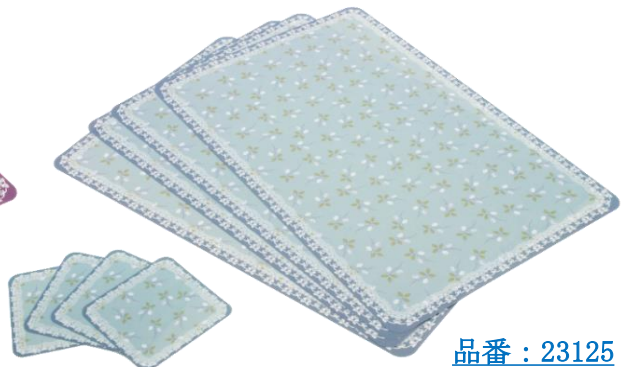

品番：23098
JAN：4580135309323

品番：23099
JAN：4580135309330

品番：23100*
JAN：4580135309347

品番：23101
JAN：4580135309354

品番：23118
JAN：4580135314563

品番：23119
JAN：4580135314570

Pomme douce

ポム・ドゥース ピンク
品番：23124
JAN：4580135317250