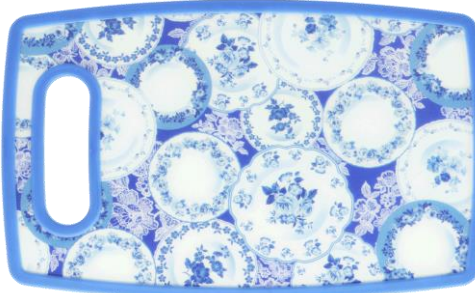

ポリプロピレン製カッティングボード

2025年02月01日カタログNo.23-01

原産国：中国

材質：ポリプロピレン

耐熱温度：80℃

L [品番：23088](#) JAN：4580135302430

S [品番：23083](#) JAN：4580135302386

L [品番：23089](#) JAN：4580135302447

S [品番：23084](#) JAN：4580135302393

L [品番：23090](#) JAN：4580135302454

S [品番：23085](#) JAN：4580135302409

ルーシー

L [品番：23091*](#) JAN：4580135302461

S [品番：23086*](#) JAN：4580135302416

L [品番：23092*](#) JAN：4580135302478